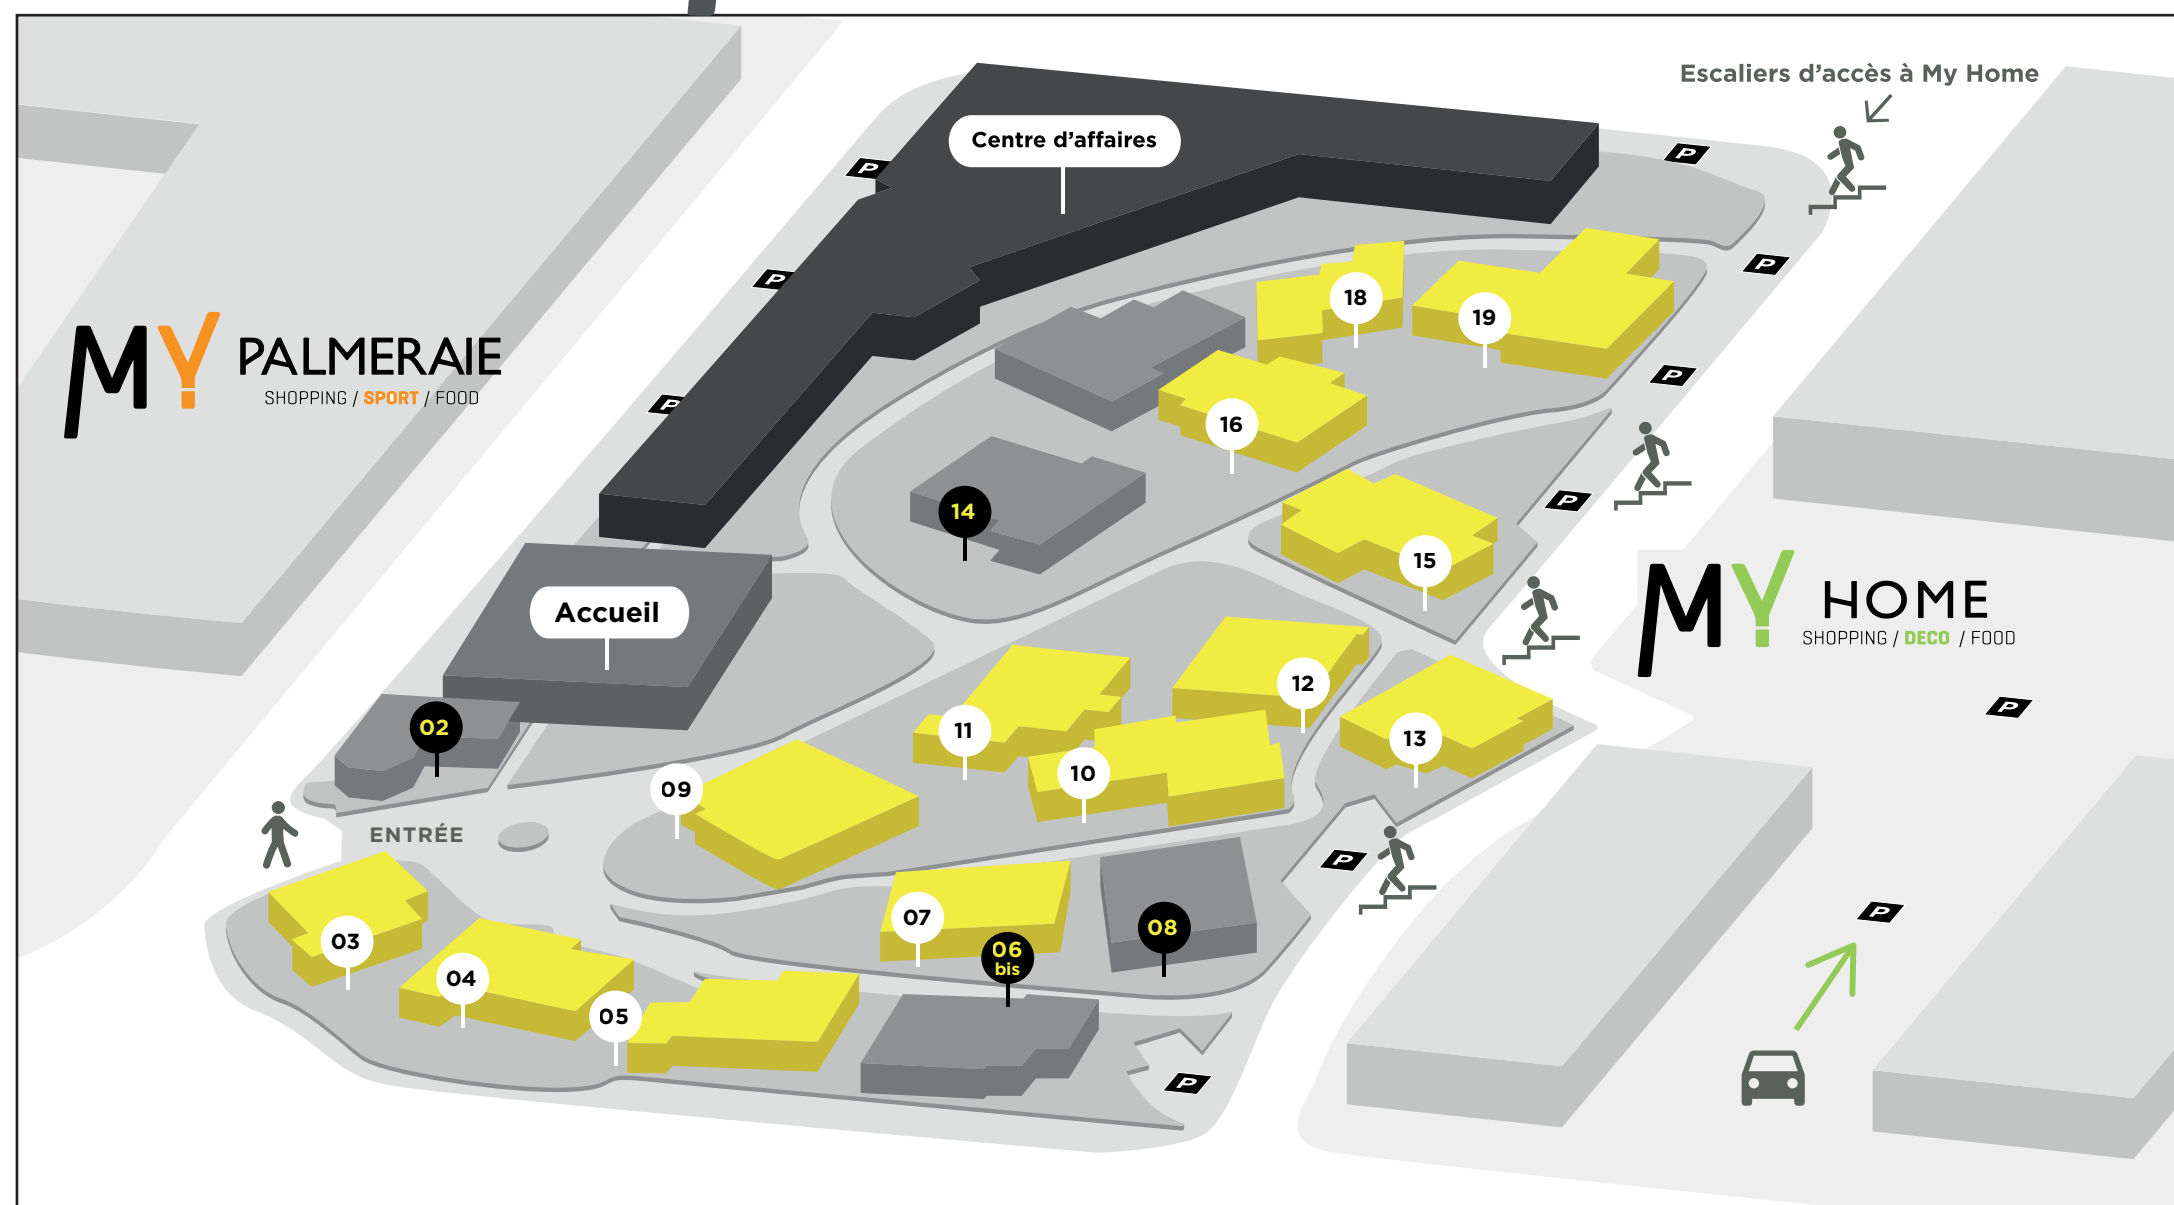

Création DIGITAL MAKE IT - 2020

MY Expobat

PLAN DE CAMPAGNE

LES CONSTRUCTEURS MY EXPOBAT SONT SOUS LE CONTRAT CMI (CONTRAT DE CONSTRUCTION DE MAISON INDIVIDUELLE)

PARTENAIRES MY EXPOBAT

ACCUEIL MY EXPOBAT

// PROMOTEUR - AMÉNAGEUR - TERRAIN
Hectare
T. 04 42 02 00 92