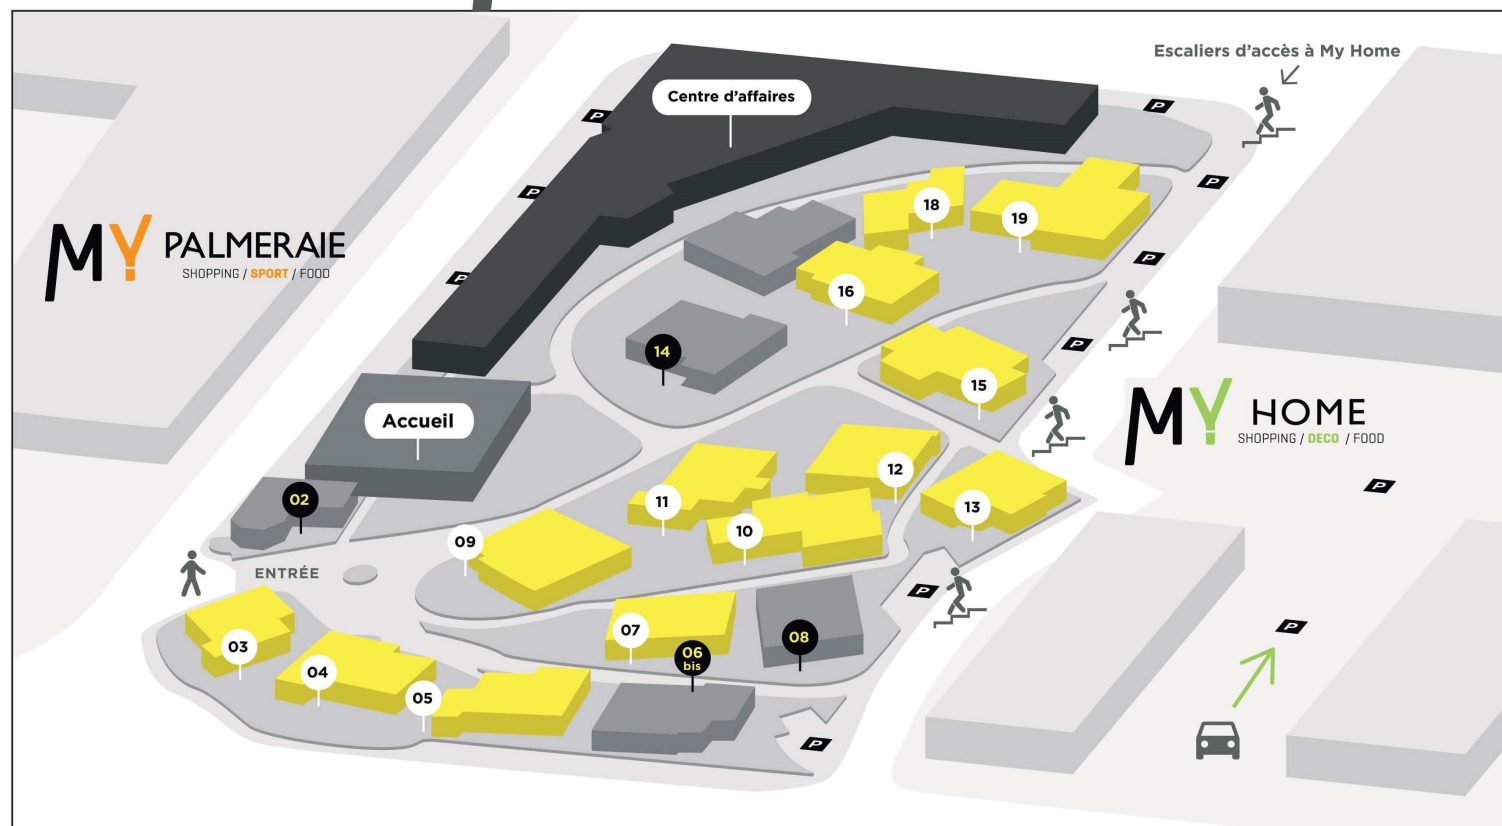

18

T. 06 16 46 30 76
04 94 80 90 84
pascal.bak@groupebdl.fr

19

T. 04 90 31 50 46
contact@maisons-atm.fr

MY Expobat

PLAN DE CAMPAGNE

Création DIGITAL MAKE IT - 2020

LES CONSTRUCTEURS MY EXPOBAT SONT SOUS LE CONTRAT CCM (CONTRAT DE CONSTRUCTION DE MAISON INDIVIDUELLE)