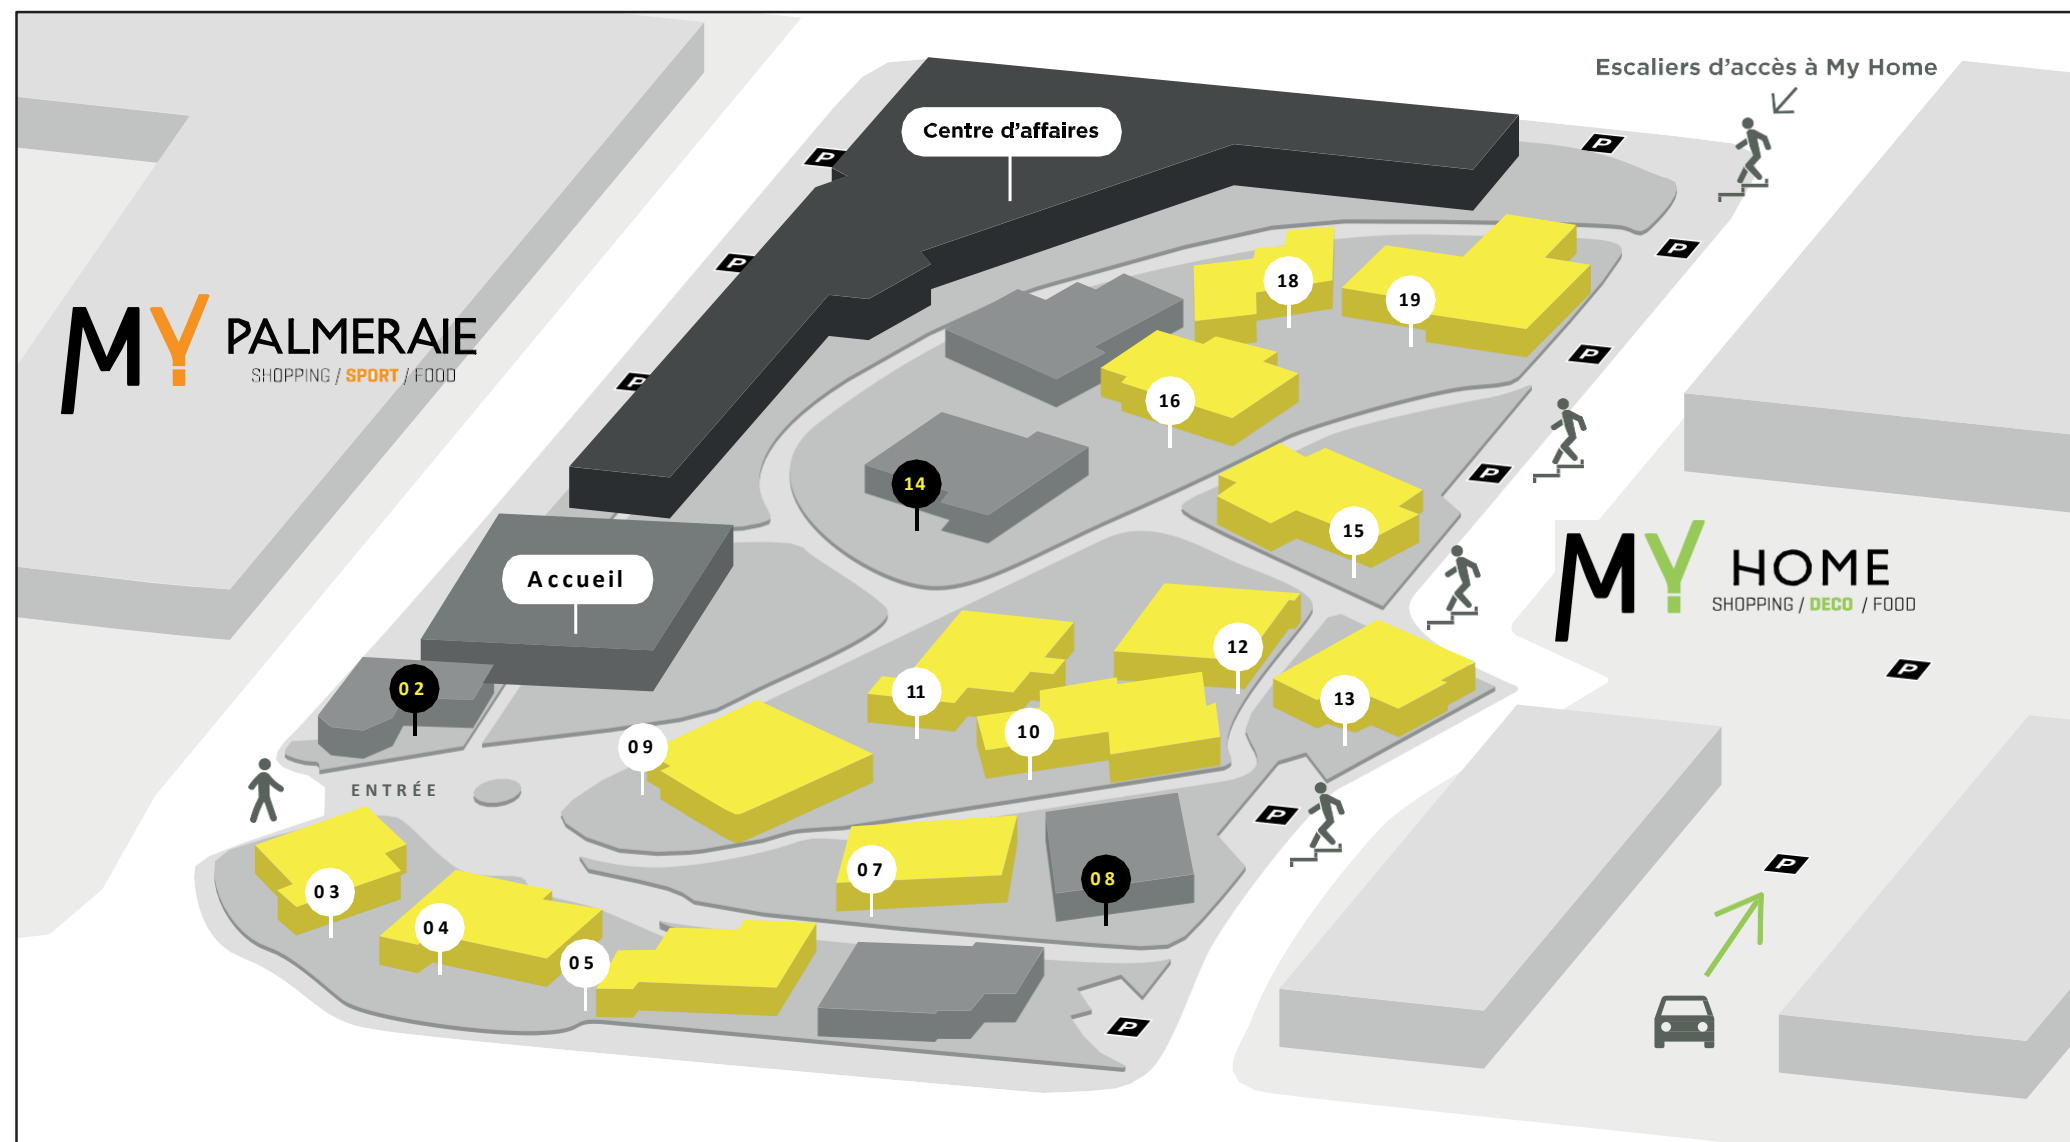

LES CONSTRUCTEURS et leur maisons témoins à visiter

03

T. 04 42 02 58 98
elisabeth.dame@geoxia.fr

04

T. 04 42 10 62 10
contact@villasprisme.fr

05

T. 04 42 46 54 95
expobat@mat-fr.com

07

T. 04 42 02 66 00
cabries@maisons-de-manon.fr

09

T. 04 42 02 67 90
elisabeth.dame@geoxia.fr

10

T. 09 53 97 11 49
g.alboreo@gmail.com

11

T. 04 42 80 17 62
expobat.vd@villadirect.fr

12

T. 04 66 73 10 30
aandre@maisonsclairlogis.fr

13

T. 04 42 34 19 88
m.devera@azur-et-constructions.com

15

T. 04 42 02 85 99
cabries@maisonfc.fr

16

T. 04 42 02 19 43
provence@ami-bois.fr

18

T. 06 16 46 30 76
04 94 80 90 84
pascal.bak@mmbp.fr

19

www.maisons-pierre.com

MY Expobat

PLAN DE CAMPAGNE

ENVIE DE FAIRE CONSTRUIRE
VOTRE MAISON ?

LES CONSTRUCTEURS MY EXPOBAT SONT SOUS LE CCMI
(CCMI: Contrat de Construction de Maison Individuelle)

PARTENAIRES MY EXPOBAT

ACCUEIL MY EXPOBAT

// AMÉNAGEUR - LOTISSEUR (terrain à bâtir)
Hectare
PROMOTEUR (programme immobilier neuf)
Envol
T.04 42 02 00 92

// FINANCEMENT

meilleurstaux.com.....
meilleurstaux.com
NOS EXPERTS À VOS CÔTÉS
T.04 42 02 9890

CENTRE D'AFFAIRES MY EXPOBAT

// ARCHITECTES
Cabinet Giboz
T.04 42 22 50 80

// CHAUFFAGE CLIMATISATION
AP Clim
T.04 42 77 68 25

// ÉLECTRICITÉ CLIMATISATION
Erme
T.04 42 46 69 50

// FINANCEMENT
Finagios
T.04 42 46 69 50

// MAÇONNERIE GÉNÉRALE
Plein Sud Construction
T.06 81 86 26 68

// VIDÉO SURVEILLANCE - ALARME
Tech'Industrie
T.06 35 43 67 79

PAVILLONS MY EXPOBAT

// CARRELAGE - MARBRE - PARQUET
Artémis ..... Pavillon
T.04 42 31 41 40

// ENTREPRISE SECOND ŒUVRE
Planitech ..... Pavillon
T.04 42 88 28 47

// MAÎTRES D'ŒUVRE
Tradisud ..... Pavillon
T.04 42 02 69 99