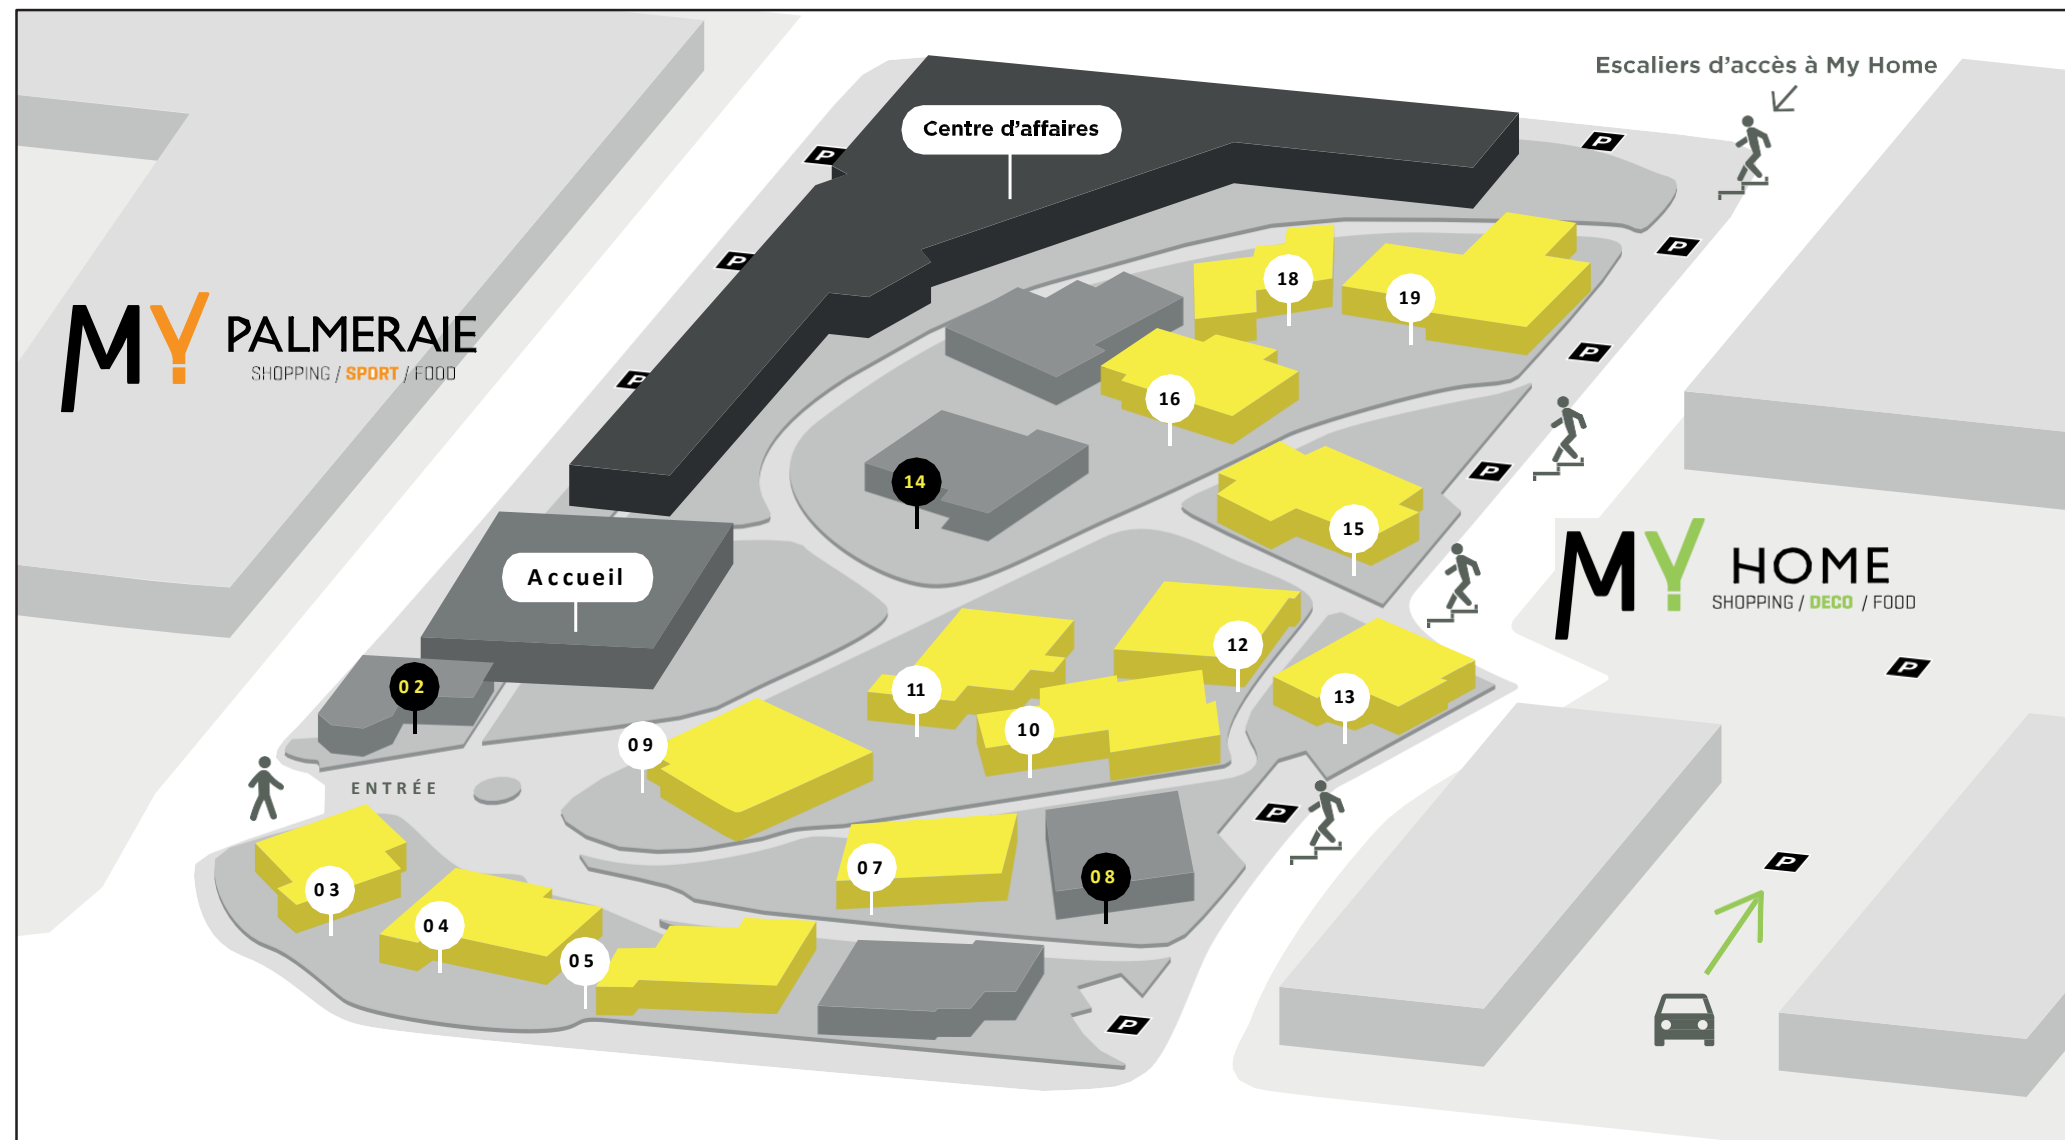

PAVILLONS MY EXPOBAT

// CARRELAGE - MARBRE - PARQUET
Artémis Pavillon
T.04 42 31 41 40

// ENTREPRISE SECOND ŒUVRE
Planitech Pavillon
T.04 42 88 28 47

// MAÎTRES D'ŒUVRE
Tradisud Pavillon
T.04 42 02 69 99