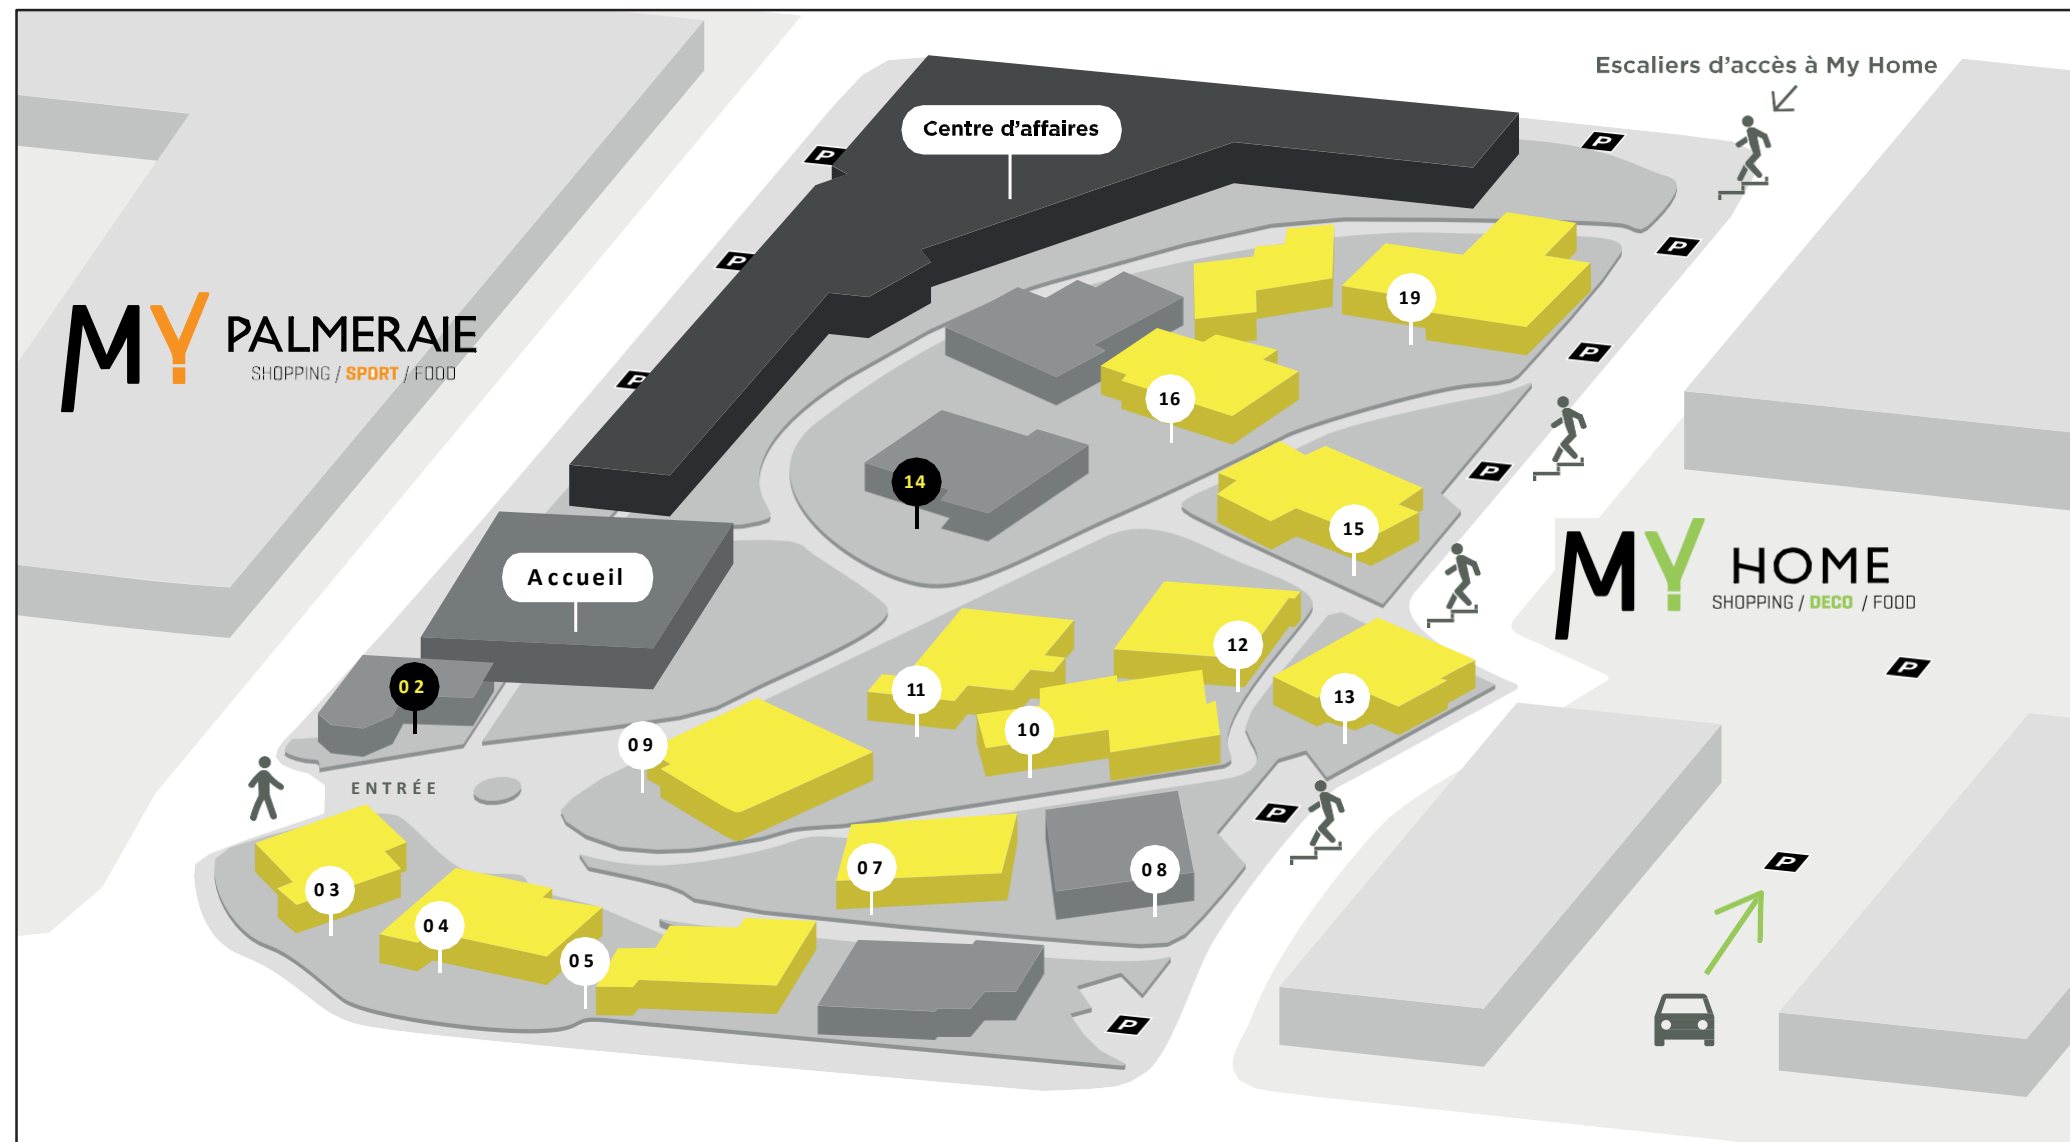

LES CONSTRUCTEURS CCM1*
et leurs maisons témoins à visiter

MY Expobat

PLAN DE CAMPAGNE

ENVIE DE FAIRE CONSTRUIRE
VOTRE MAISON ?

03

T. 04 42 02 58 98
elisabeth.dame@geoxia.fr

04

T. 04 42 10 62 10
contact@villasprisme.fr

05

T. 04 42 46 54 95
expobat@mat-fr.com

07

T. 04 42 02 66 00
cabries@maisons-de-manon.fr

09

T. 04 42 02 67 90
elisabeth.dame@geoxia.fr

10

T. 09 53 97 11 49
g.alboreo@gmail.com

11

T. 04 42 80 17 62
expobat.vd@villadirect.fr

12

T. 04 66 73 10 30
aandre@maisonsclairlogis.fr

13

T. 04 42 34 19 88
m.devera@azur-et-constructions.com

15

T. 04 42 02 85 99
cabries@maisonfc.fr

16

T. 04 42 02 19 43
provence@ami-bois.fr

19

T. 0800 612 612
marseille@maisons-pierre.com

// MAÎTRES D'ŒUVRE - CONSTRUCTEUR
Tradisud ..... Pavillon 08
T.04 42 02 69 99
slcv.tradisud@gmail.com

// CARRELAGE - MARBRE - PARQUET
Artémis ..... Pavillon 02
T.04 42 31 41 40

// ENTREPRISE SECOND ŒUVRE
Planitech ..... Pavillon 14
T.04 42 88 28 47

ACCUEIL MY EXPOBAT

// AMÉNAGEUR - LOTISSEUR (terrain à bâtir)
Hectare T.04 42 02 00 92
PROMOTEUR (programme immobilier neuf)
Envol T.04 42 02 00 92

CENTRE D'AFFAIRES MY EXPOBAT

// ARCHITECTES
Cabinet Giboz
T.04 42 22 50 80

// FINANCEMENT
Finagios
T.04 42 46 69 50

// CHAUFFAGE CLIMATISATION
AP Clim
T.04 42 77 68 25

// MAÇONNERIE GÉNÉRALE
Plein Sud Construction
T.06 81 86 26 68

// ÉLECTRICITÉ CLIMATISATION
Erme
T.04 42 46 69 50

// VIDÉO SURVEILLANCE - ALARME
Tech'Industrie
T.06 35 43 67 79

*CCMI: Contrat de Construction de Maison Individuelle